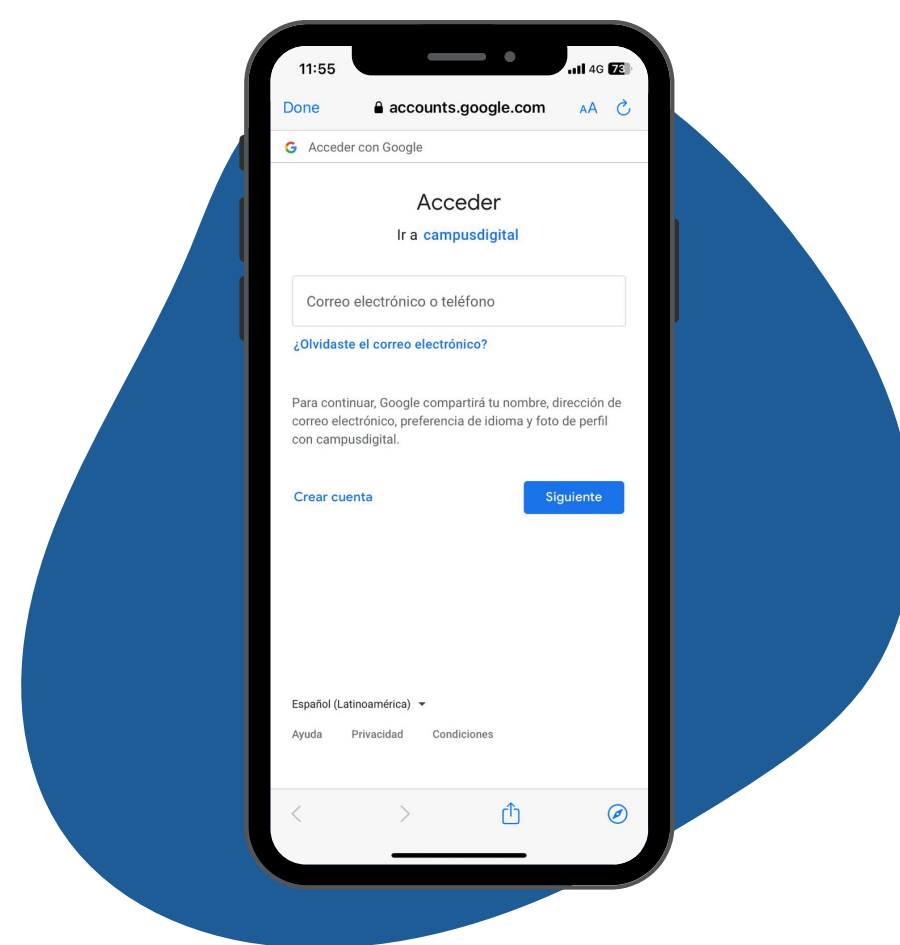

# ¡Activa tu nueva credencial digital!

**UTEQ CAMPUS  
DIGITAL**

**#UNIVERSIDAD LÍDER**

# GUÍA DE ACTIVACIÓN

Descarga UTEQ campus digital de tu tienda de aplicaciones

Inicia sesión con tu correo institucional  
(matrícula@uteq.edu.mx)

Después da click en el botón **Crear credencial**

**¡LISTO!** ya puedes empezar a utilizar tu nueva credencial digital.