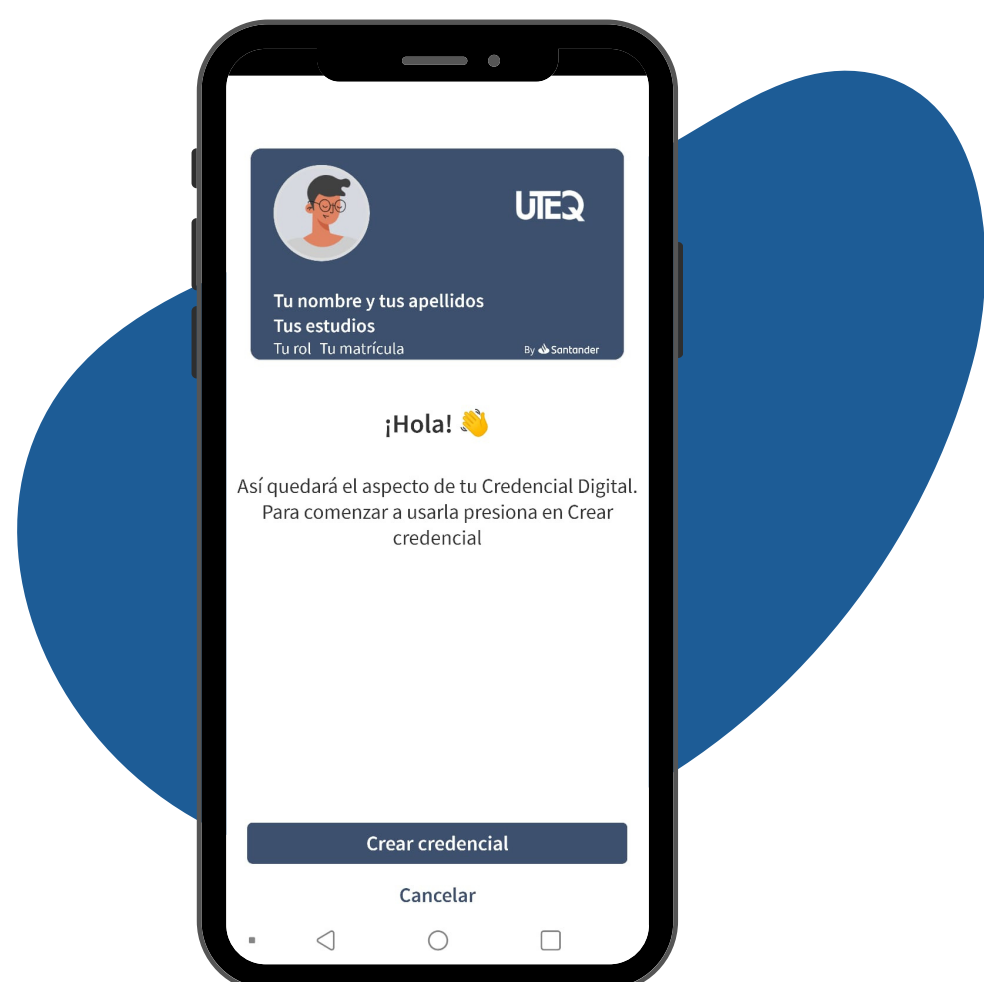

# ¡Activa tu nueva credencial digital!

**UTEQ CAMPUS  
DIGITAL**

**#UNIVERSIDAD LÍDER**

# GUÍA DE ACTIVACIÓN

Descarga UTEQ campus digital de tu tienda de aplicaciones

Inicia sesión con tu correo institucional  
(matrícula@uteq.edu.mx)

Después da click en el botón **Crear credencial**

**¡LISTO!** ya puedes empezar a utilizar tu nueva credencial digital.