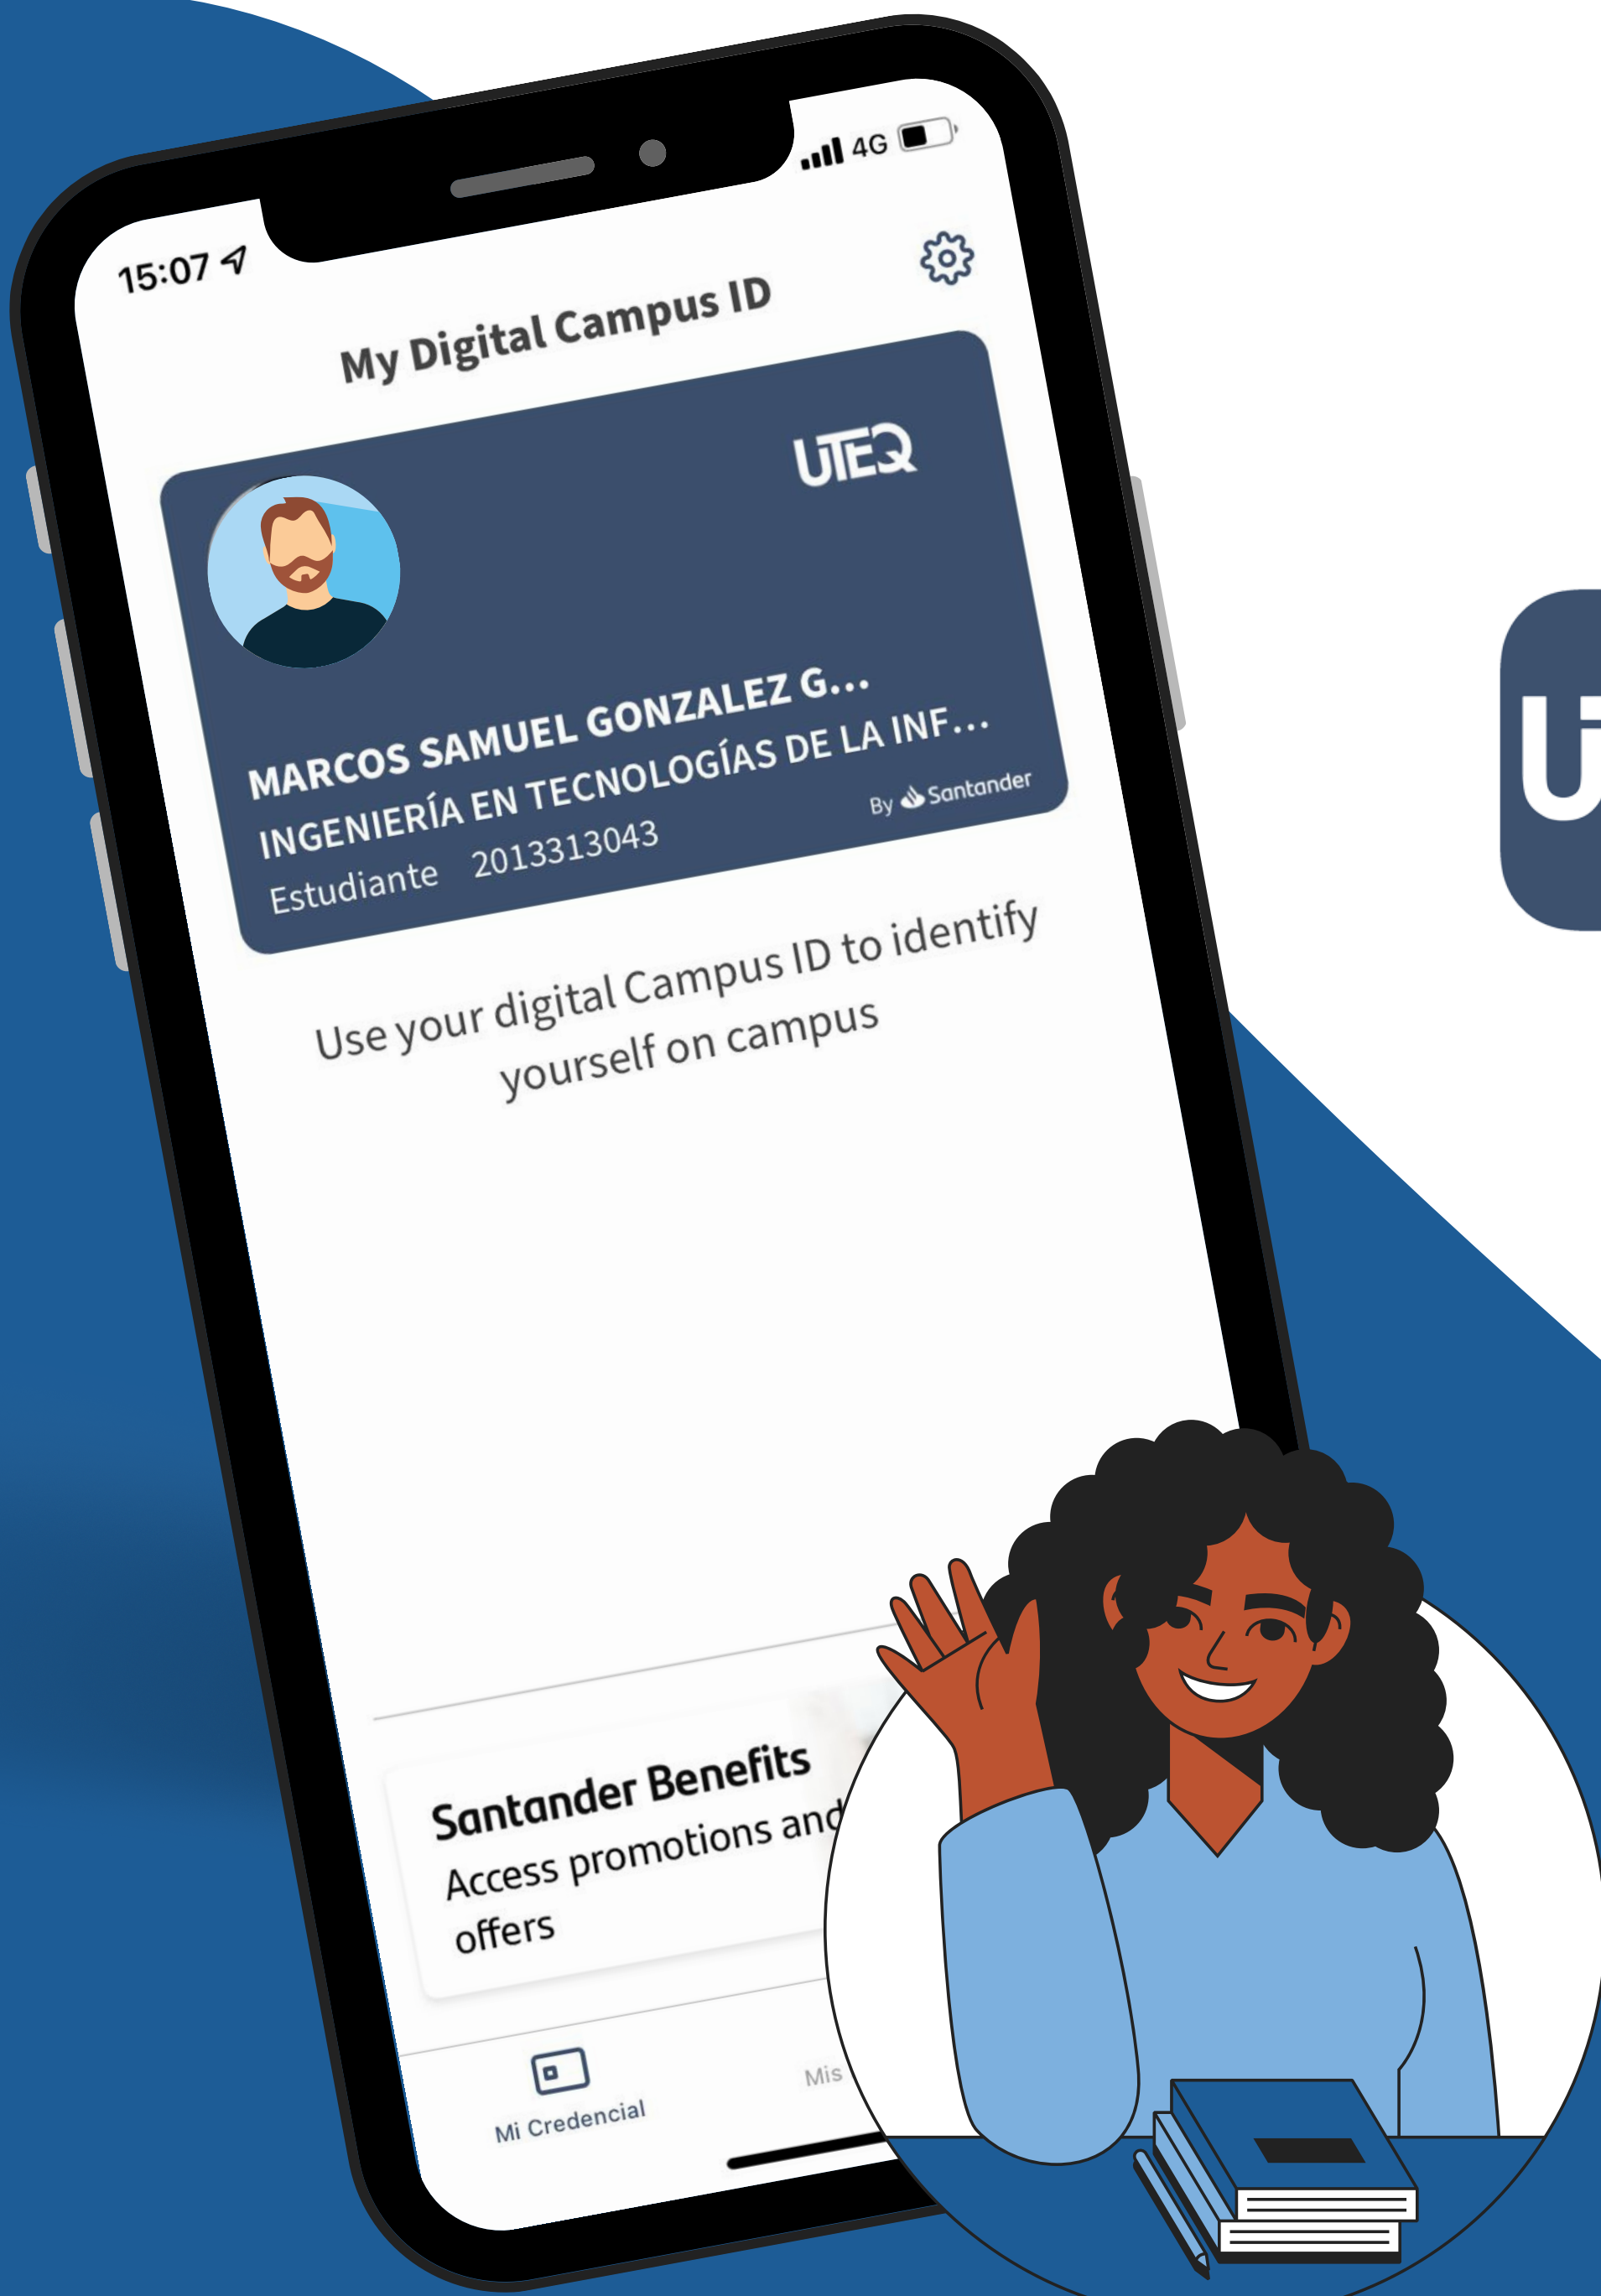

# ¡Activa tu nueva credencial digital!

**UTEQ CAMPUS  
DIGITAL**

**#UNIVERSIDAD LÍDER**

# GUÍA DE ACTIVACIÓN

Descarga UTEQ campus digital de tu tienda de aplicaciones

Inicia sesión con tu correo institucional  
(matrícula@uteq.edu.mx)

Después da click en el botón **Crear credencial**

**¡LISTO!** ya puedes empezar a utilizar tu nueva credencial digital.